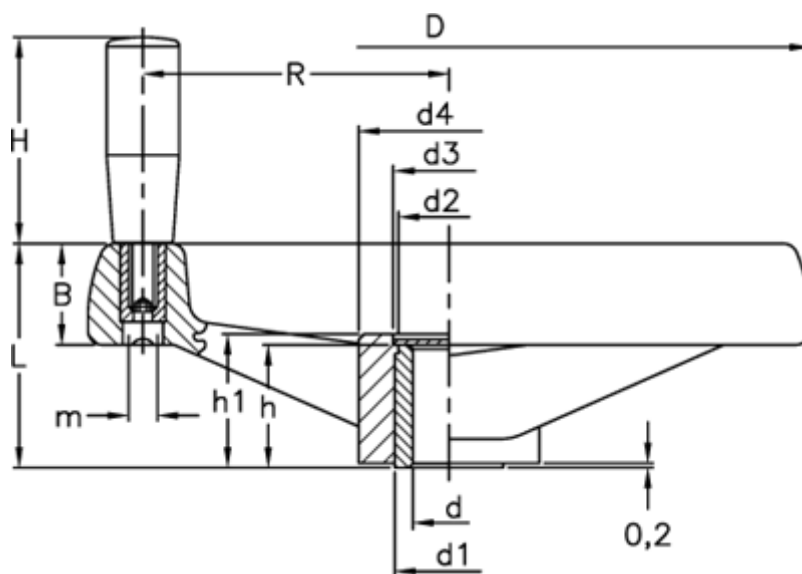

Article number: 2301078422

Description: E+G Handwheel
VRTP.80+I-A10

Measures

B	= 18	H	= 40
C (N m)	= 32	h	= 17
D	= 80	h1	= 19
d1	= 18	L	= 35
d2	= 16	L (J)	= 5
d3	= 17	m	= M6
d4	= 23	R	= 29
d H7	= 10		